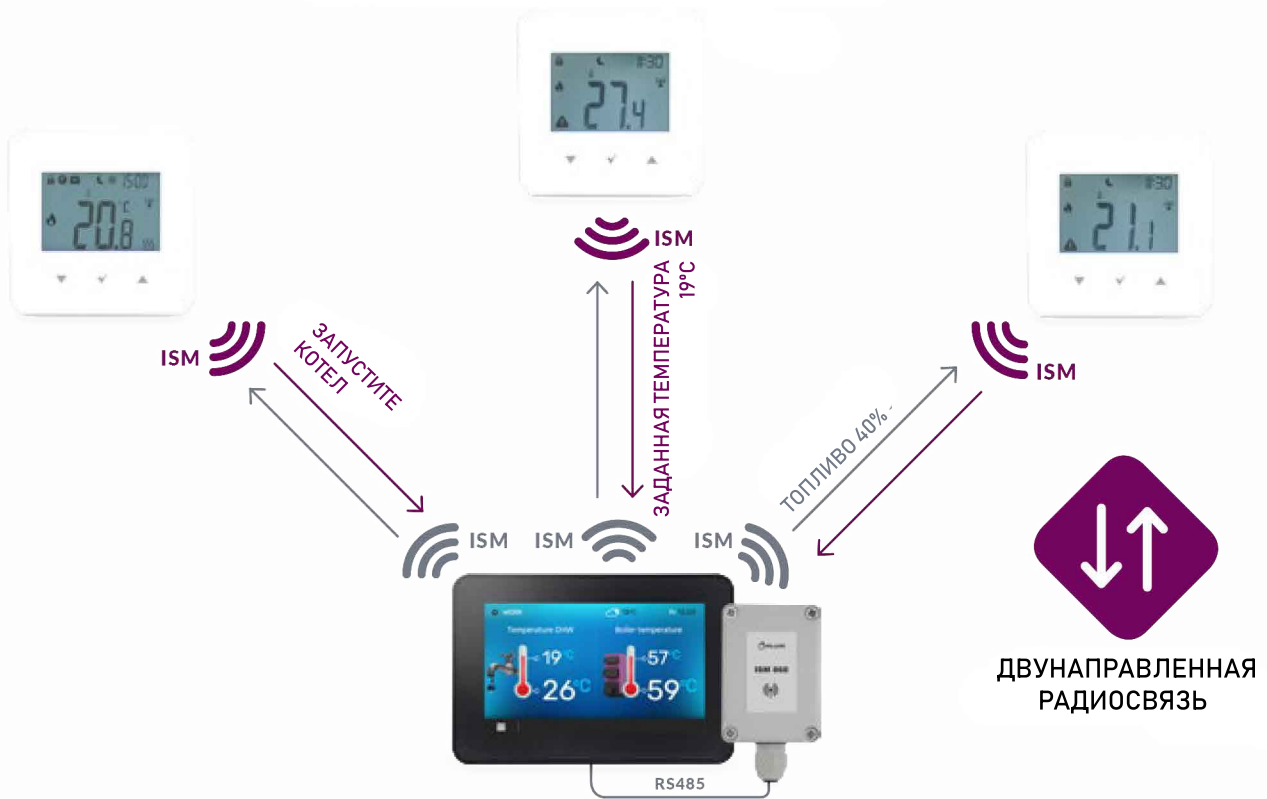

SYSTEM X-SMART

Зашифрованная полная система двунаправленной связи

- | | | | | | |
|--------------------------------------|--|---------------------------|---|---|---------------------------------|
| | | | | | |
| Котел ON/OFF | Мониторинг работы системы | Еженедельные графики | Предварительный просмотр количества топлива | Установка заданной комнатной температуры | Сигнализация тревоги |
| | | | | | |
| Установка заданной температуры котла | Уведомление о необходимости чистки котла | Установка температуры ГВС | Автоматическое смещение кривой нагрева | Информация на дисплее о выбранном режиме работы | Коррекция комнатной температуры |

eSTER_x40

БЕСПРОВОДНОЙ ДВУХКОМНАТНЫЙ ТЕРМОСТАТ

сотрудничество с внешним модулем радиопередачи ISM_xSMART

eSTER_x40 поддерживает заданную температуру в помещении и, передавая информацию от главного контроллера, информирует об уровне топлива в баке, аварийных сигналах котла, необходимости очистки котла или значении внешней температуры и обеспечивает полную конфигурируемость меню контроллера из любой комнаты.